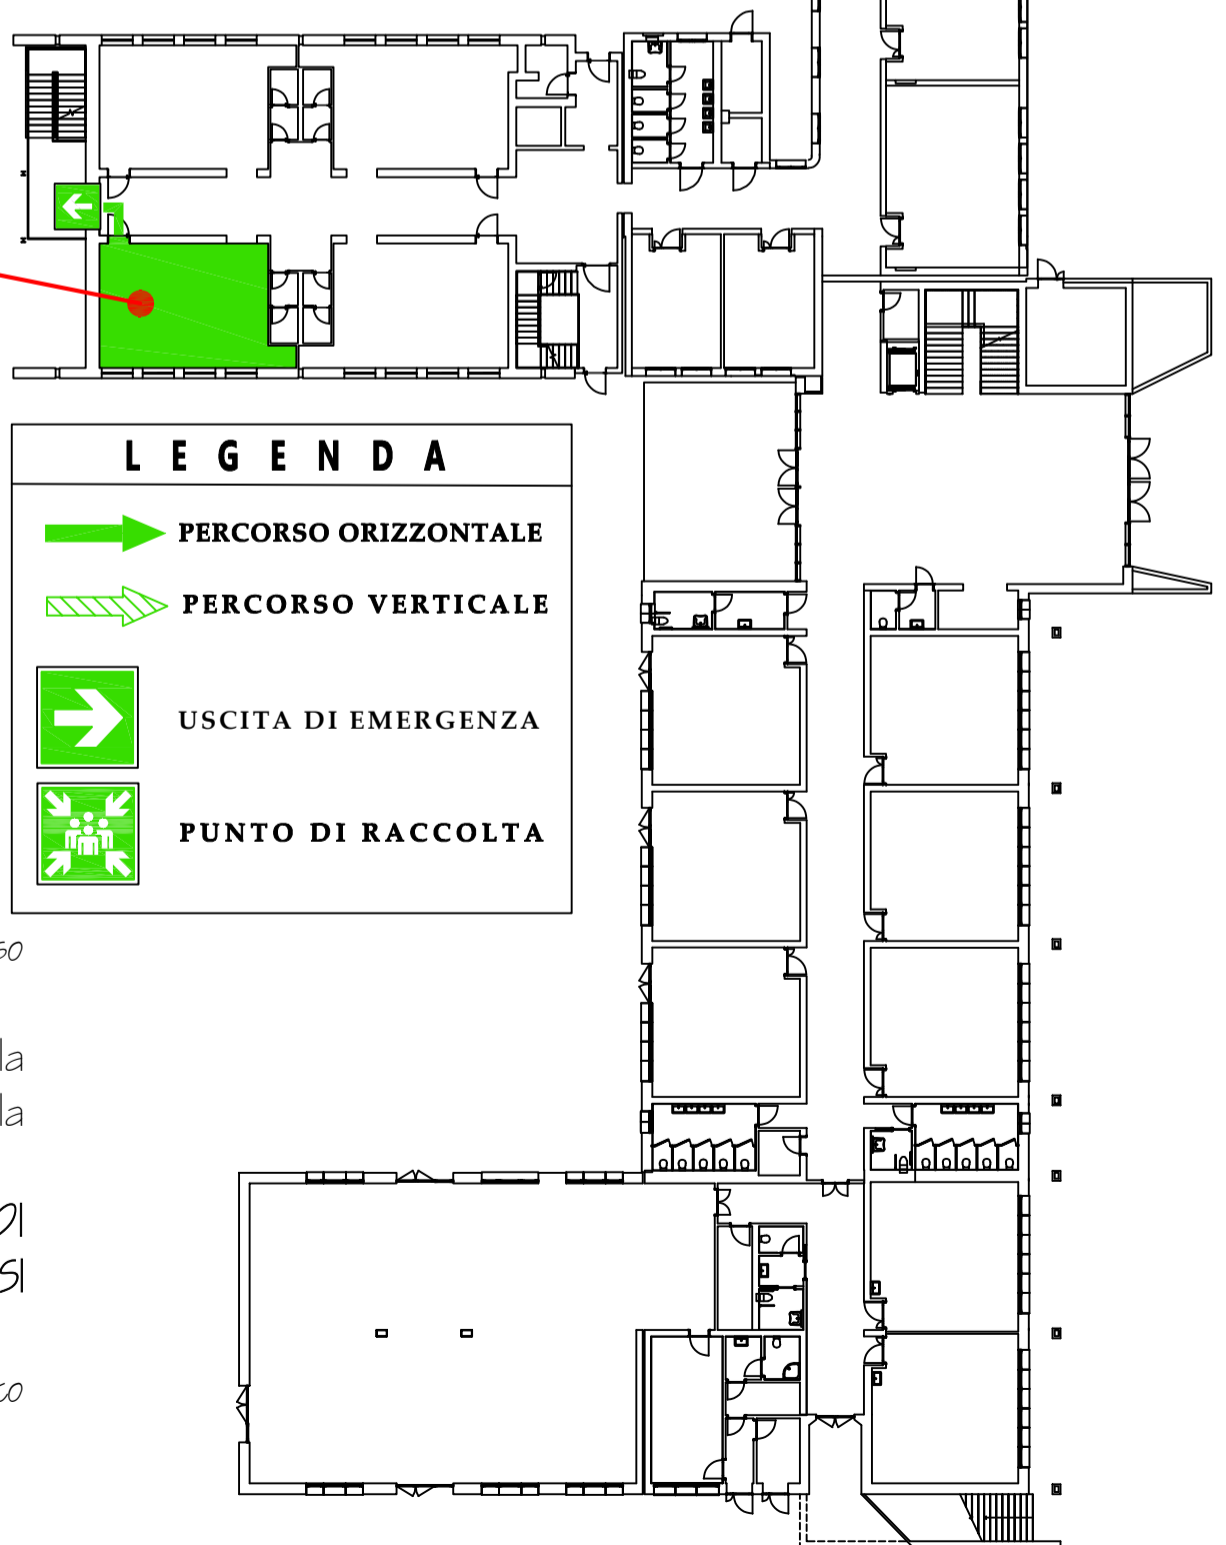

VIE DI ESODO CLASSI - PIANO TERRA

SCUOLA PRIMARIA - DI RIESE PIO X

*voi
siete
QUI*

RSPP - A.S. 23/24
IC RIESE PIO X (TV)
Alberto Barbisan

LEGENDA

-  **PERCORSO ORIZZONTALE**
-  **PERCORSO VERTICALE**
-  **USCITA DI EMERGENZA**
-  **PUNTO DI RACCOLTA**

REGOLE DEL PIANO DI EVACUAZIONE

- mantenere la calma
- lasciare lo zaino e tutte le altre cose
- mettersi in fila come stabilito dall'insegnante
- uscire ordinatamente e seguire il percorso indicato nella piantina di evacuazione
- se ci si trova in bagno mettersi in coda alla prima classe che si incontra anche se non è la propria
- DISPORSI IN CERCHIO NEL PUNTO DI RACCOLTA E DISTANTI DALLE ALTRE CLASSI PER UNA FACILE IDENTIFICAZIONE
- rispondere all'appello dell'insegnante nel punto di raccolta
- mantenere la calma per tutto il tempo